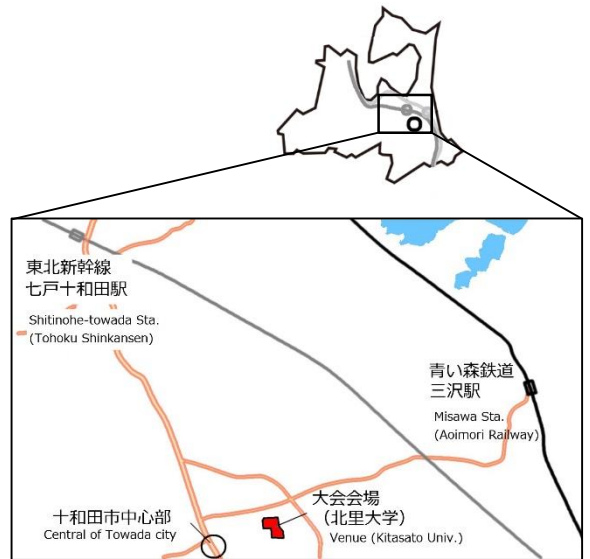

# 大会会場 Venue

北里大学十和田キャンパス  
青森県十和田市東二十三番町35-1

Towada campus, Kitasato Univ.  
23-35-1, Towada, Aomori, Japan

会場最寄鉄道駅：青い森鉄道 三沢駅  
東北新幹線 七戸十和田駅

## 会場配置図 (Map of venue, Kitasato Univ.)

車でご参加の方は構内駐車場をご利用いただけます。