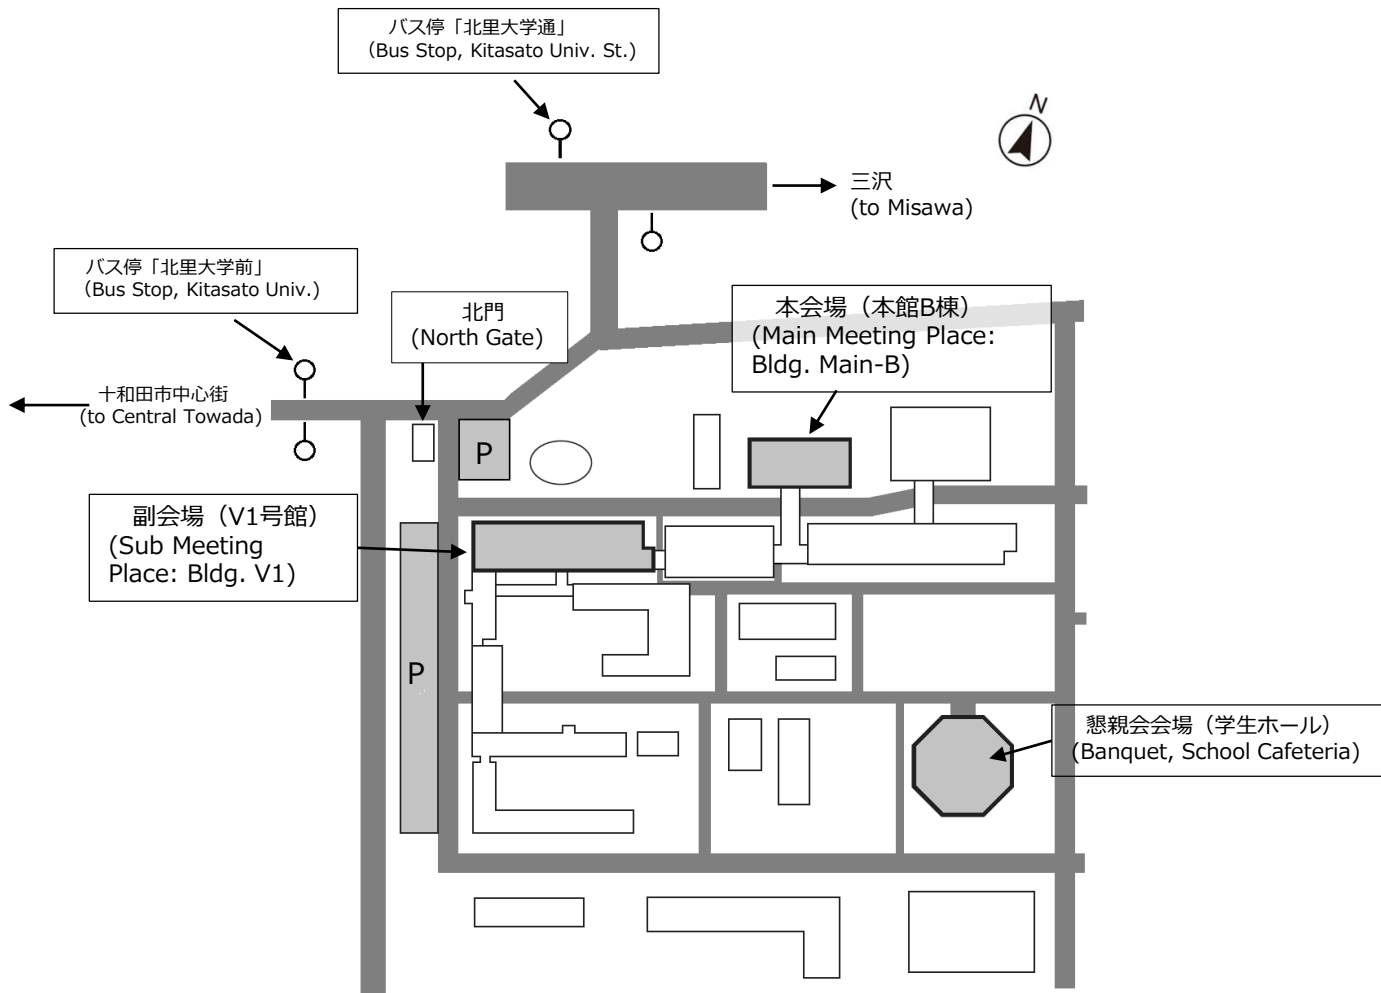

# 大会会場 Venue

北里大学十和田キャンパス  
青森県十和田市東二十三番町35-1

Towada campus, Kitasato Univ.  
23-35-1, Towada, Aomori, Japan

会場最寄鉄道駅：青い森鉄道 三沢駅  
東北新幹線 七戸十和田駅

## 会場配置図 (Map of venue, Kitasato Univ.)

車でご参加の方は構内駐車場をご利用いただけます。